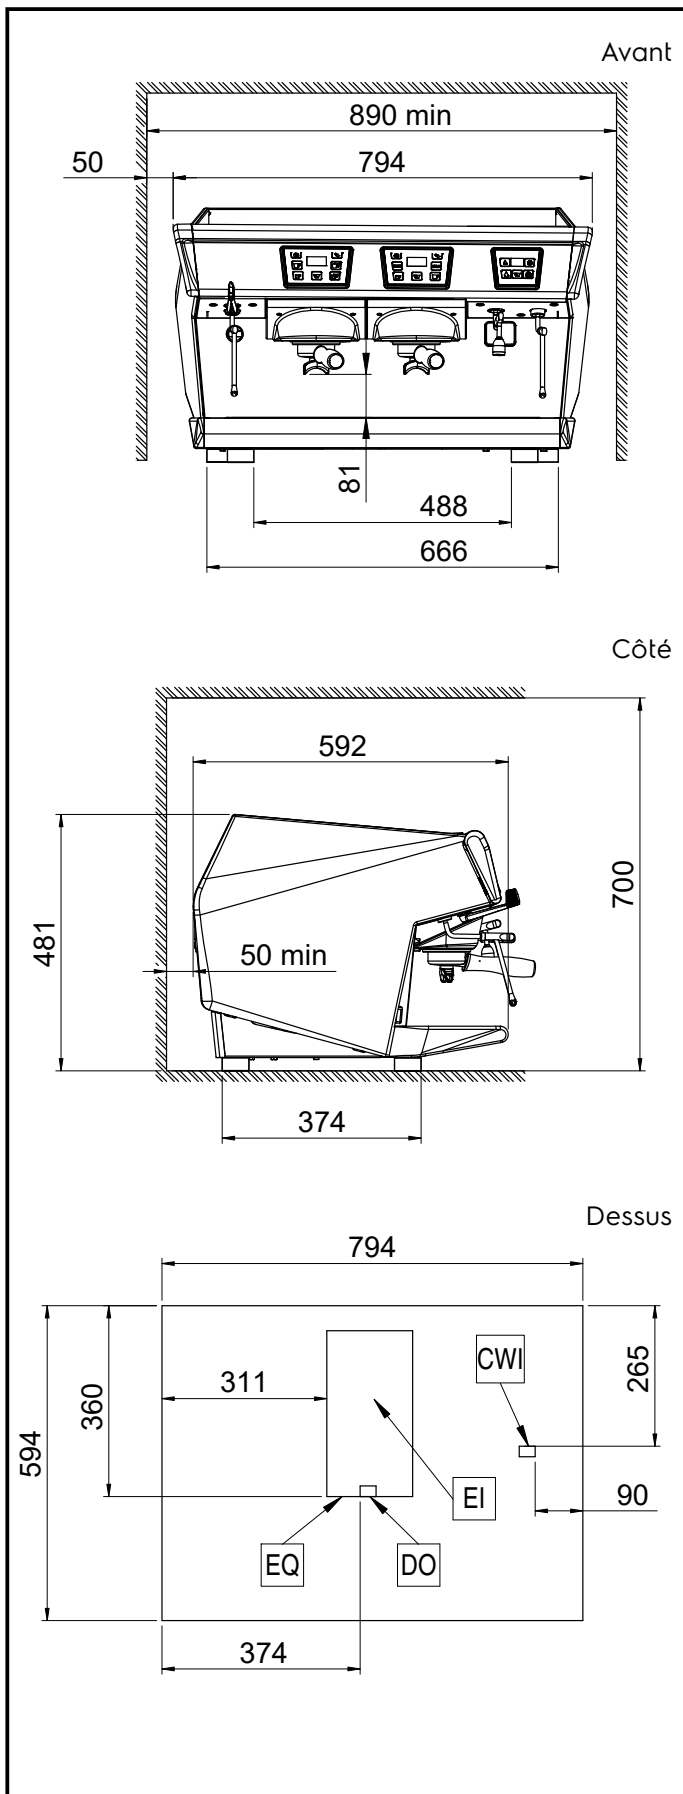

Construction

- Châssis inox.
- Contrôle de température PID (proportionnel-intégral-dérivé): un système de contrôle algorithmique précis qui donne cohérence et précision au système de gestion de la température de brassage.
- chaudière 10,1 liter.
- Support filtre Easylock
- Protocole RS 232 pour connexion avec caisse/pc

APPROBATION: _____

Électrique

Voltage :

230/400 V/3N/1N ph/50 Hz

602526 (AURA2DOSA)

Puissance de raccordement 4.8 kW

Informations générales

Largeur extérieure 794 mm